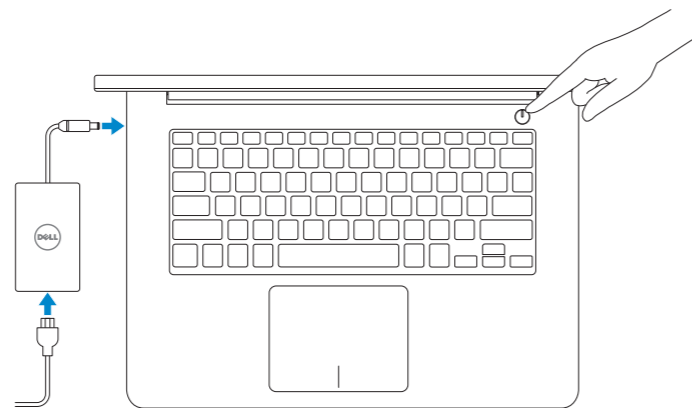

Inspiron 14

5000 Series

Quick Start Guide

快速入门指南

快速入門指南

クイックスタートガイド

빠른 시작 안내서

1 Connect the power adapter and press the power button

连接电源适配器并按下电源按钮

連接電源轉接器然後按下電源按鈕

電源アダプタを接続し、電源ボタンを押す

전원 어댑터를 연결하고 전원 버튼을 누릅니다

2 Finish Windows setup

完成 Windows 设置 | 完成 Windows 設定

Windows セットアップを終了する | Windows 설정을 마칩니다

Enable security and updates